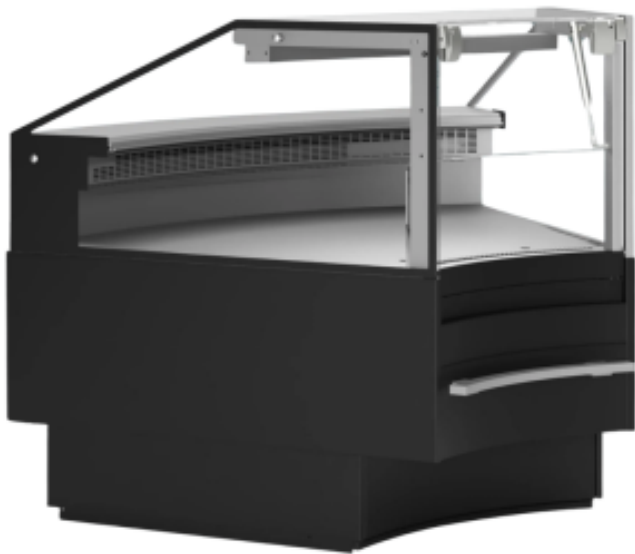

45° Angle Module Refrigerated Counter - 230 L

TDSOCA45INTB

TEFCOLD 

Product Features:

Food : 220-240-v	Volume (L) : 230	Minimum Temperature (°C) : 0
Maximum Temperature (°C) : 4	Exterior Finish : black	Depth (mm) : 1120
Height (mm) : 1190	Weight (kg) : 220	Power (W) : 310
Subject : stainless-steel	Interior Lighting : yes	Color : black
Type of Cold : ventilated	Thermostat : yes	Maximum operating ambient temperature (°C) : 25c
Climate class : 3	Refrigerant gas included : r290	

Informations Logistiques :

Largeur : 1500 mm	Profondeur : 1250 mm	Hauteur : 1400 mm
-------------------	----------------------	-------------------