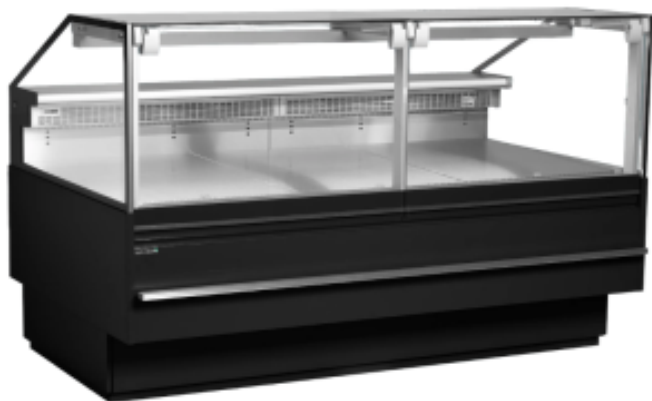

# Vitrine de Service Premium avec Plan de Travail - 489 L

# TEFCOLD

La Vitrine de Service Premium avec Plan de Travail - 489 L allie performance et design pour les professionnels exigeants. Dotée d'une grande capacité de 489 litres et d'une puissance de 480 watts, cette vitrine offre une régulation précise de la température (0-4°C). Le plan de travail en inox et l'éclairage intérieur optimisent l'efficacité et la visibilité. Conçue pour un nettoyage facile, sa structure noire et épurée renforce l'attrait visuel du produit exposé, faisant de cette vitrine un choix élégant et fonctionnel.

### Caractéristiques Produit :

Alimentation : 220-240 V	Volume (L) : 489	Température Minimum (°C) : 0
Température Maximum (°C) : 4	Finition Extérieure : Noir	Longueur (mm) : 1923
Profondeur (mm) : 1120	Hauteur (mm) : 1190	Poids (kg) : 310
Matière : Inox	Puissance (W) : 480	Eclairage Intérieur : Oui
Couleur : Noir	Type de Froid : Ventilé	Classe Energétique : E
Thermostat : Oui	Classe climatique : 3	Gaz réfrigérant de série : R290

### Informations Logistiques :

Largeur : 2100 mm	Profondeur : 1250 mm	Hauteur : 1400 mm
-------------------	----------------------	-------------------