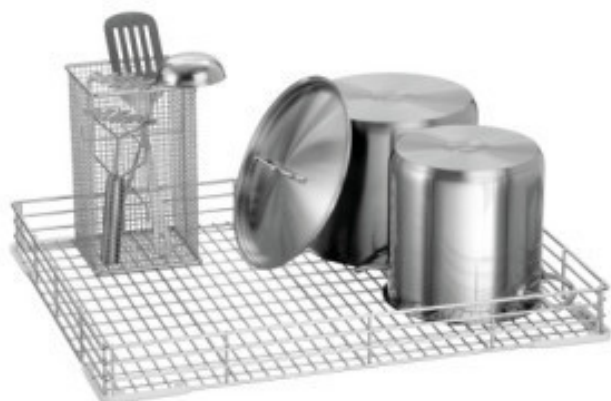

# Casier Universel pour Lave-Vaisselle à Plateaux - 65,5 x 55 cm

BR110690

# Bartscher

Le Casier Universel pour Lave-Vaisselle à Plateaux - 65,5 x 55 cm allie robustesse et polyvalence. Fabriqué en acier inox 18/10, il résiste à la corrosion et assure une durabilité exceptionnelle. Conçu pour accueillir divers types de vaisselle, de casseroles à récipients GN, ce panier maximise l'espace dans le lave-vaisselle TS5500, optimisant ainsi le nettoyage. Sa taille et sa légèreté facilitent son utilisation quotidienne, rendant le processus de lavage plus efficace et hygiénique.

## Caractéristiques Produit :

Longueur (mm) : 665

Profondeur (mm) : 550

Hauteur (mm) : 75

Poids (kg) : 2,5

Matière : Inox

Type d'Inox : Acier Inox 18/10

Type de Vaisselle : Divers