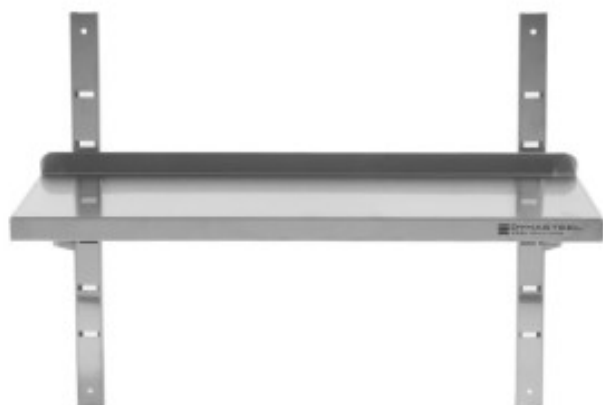

Etagère Murale en Inox - L 1000 x P 400 mm

DLWS104

Découvrez notre **étagère murale en inox - L 1000 x P 400 mm**. Grâce à ses caractéristiques innovantes telles que sa matière en inox de qualité, sa robustesse et son dossier pratique, cette étagère est l'alliée idéale pour équiper votre cuisine professionnelle. Avec ses dimensions idéales et son poids de 7,8 kg, elle vous offre un espace de rangement supplémentaire tout en optimisant votre espace de travail.

Caractéristiques Produit :

Longueur (mm) : 1000

Profondeur (mm) : 400

Hauteur (mm) : 658

Matière : Inox

Couleur : Argent / Inox

Dossieret : Avec dossieret

Informations Logistiques :

Largeur : 1030 mm

Profondeur : 480 mm

Hauteur : 80 mm