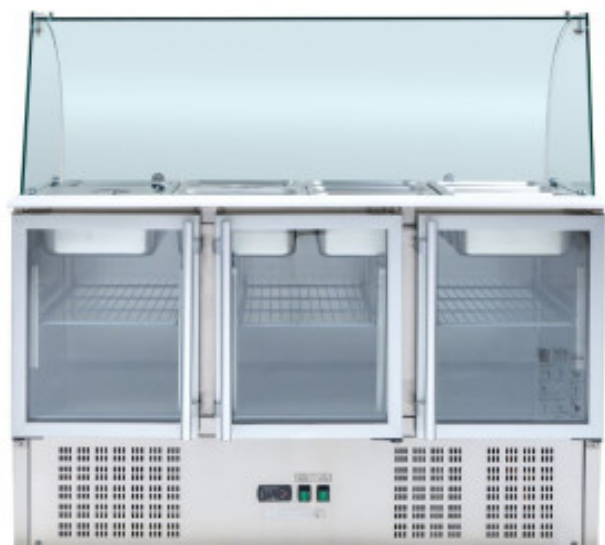

Saladette Kühlschrank 4 GN 1/1 - 3 Glastüren DLSH903GCG

Produkteigenschaften:

Ernährung : 220-v	Volumen (L) : 248	Türart : kampferisch
Mindesttemperatur (°C) : 2	Maximaltemperatur (°C) : 10	Tür : verglast
Anzahl der Türen : 3	Länge (mm) : 1365	Tiefe (mm) : 700
Höhe (mm) : 850	Gewicht (kg) : 136	Leistung (W) : 435
Stoff : inox	Abmessungen der Platten / Gitter (mm) : 560-x-323	Größe GN : gn-1-1
Kältetyp : statisch	Temperaturen : positivitäten	Gekühlt : ja
Dezibel : 65	Maximale Betriebstemperatur (°C) : 30c	Kältemittel serienmäßig : r290
Art der Abdeckung : glas		

Informations Logistiques :

Largeur : 1420 mm	Profondeur : 740 mm	Hauteur : 1260 mm
-------------------	---------------------	-------------------