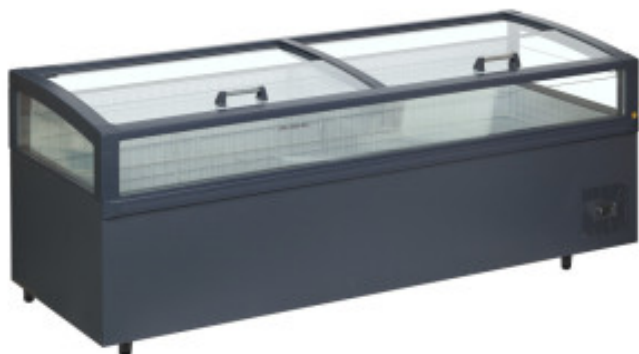

Kühlschrank Gefrierschrank 2 Schiebetüren Glas 860 L TDVIEW250CFVS

TEFCOLD 

Produkteigenschaften:

Ernährung : 220-240-v	Volumen (L) : 860	Türart : schiebetur
Mindesttemperatur (°C) : -22	Maximaltemperatur (°C) : 10	Tür : verglast
Anzahl der Türen : 2	Außenveredelung : inox	Länge (mm) : 2500
Tiefe (mm) : 980	Höhe (mm) : 955	Gewicht (kg) : 175
Leistung (W) : 520	Stoff : stahl	Innenbeleuchtung : ja
Kältetyp : statisch	Energieeffizienzklasse : d	Klimaklasse : 3
Kältemittel serienmäßig : r290		