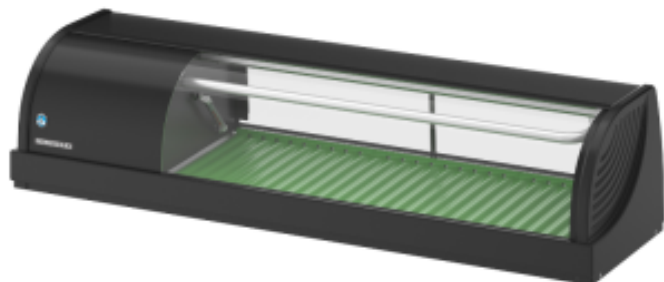

Vitrine à Sushi - 120 cm - Moteur à Gauche - Reconditionnée HIHNC120BELBRE

HOSHIZAKI

Découvrez notre sélection de **vitrine à sushi** de la marque Hoshizaki de 1,2 mètres de longueur. L'emplacement de son moteur se trouve à gauche. **RECONDITIONNÉE- COMME NEUF. GARANTIE 3 MOIS. Pas de reprise ni d'échange possible sur ce produit.**

Caractéristiques Produit :

Alimentation : 230 V	Volume (L) : 42	Température Minimum (°C) : 1
Température Maximum (°C) : 4	Finition Extérieure : Laqué Noir	Longueur (mm) : 1200
Profondeur (mm) : 345	Hauteur (mm) : 270	Poids (kg) : 30
Matière : Acier	Puissance (W) : 150	Couleur : Noir
Capacité (L) : 42	Type de reconditionné : Comme Neuf	

Informations Logistiques :

Largeur : 1280 mm	Profondeur : 410 mm	Hauteur : 500 mm
-------------------	---------------------	------------------