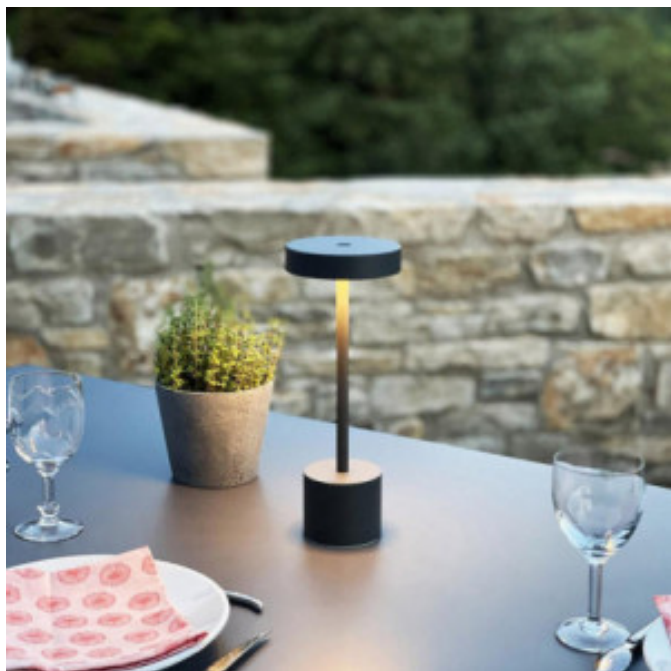

# Tischlampe Touch Aluminium - Roby Rock LYROBYROCK

**Lumisky**  
your personal light designer

## Produkteigenschaften:

Höhe (mm) : 300

Stoff : aluminium

Farbe : grau

Durchmesser (mm) : 118

Schutzart (IP) : ip54

Anwendungsbereich : innen-und-aussen

Lampentyp : ohne-kabel

Lampe : vom-tisch

lumen : 200

helligkeit : warmweiss