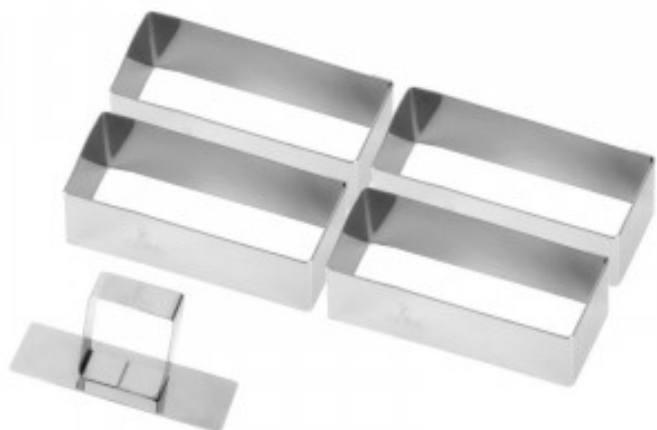

# Rechteckiger Edelstahl-Backrahmen mit Drücker - 90 x 30 mm - Set von 4 TR881780

## Produkteigenschaften:

Durchbohrt : nein	Breite (mm) : 135	Länge (mm) : 125
Tiefe (mm) : 135	Höhe (mm) : 35	Gewicht (kg) : 0.25
Stoff : inox	Herstellungsland : frankreich	Spülmaschine verwenden : ja
Mikrowellenherd verwenden : nein	Backen im Ofen : ja	Form : rechteck
art-der-form : anderer-kuchen		

## Informations Logistiques :

Largeur : 120 mm	Profondeur : 170 mm	Hauteur : 50 mm
------------------	---------------------	-----------------