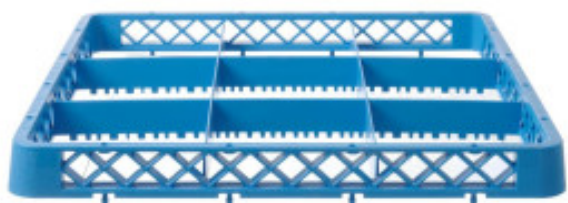

Erhöhung für Waschkorb - 9 Fächer

HN877548

HENDI

Tools for Chefs

Produkteigenschaften:

Länge (mm) : 500

Tiefe (mm) : 500

Höhe (mm) : 45

Gewicht (kg) : 0.67

Stoff : plastik

Farbe : blau

Form : quadrat

Typ des Plastiks : pp-polypropylen

art-der-geschirr : glaser

Informations Logistiques :

Largeur : 500 mm

Profondeur : 500 mm

Hauteur : 40 mm