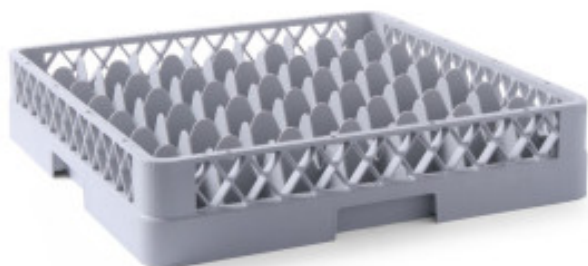

Casier à Verres - 36 Compartiments

HN877029

Ce **Casier à Verres** comprend **36 compartiments**. Il mesure 500 x 500 et est compatible avec les lave-vaisselles professionnels standards. Idéal pour les professionnels de la restauration.

Caractéristiques Produit :

Longueur (mm) : 500

Profondeur (mm) : 500

Hauteur (mm) : 104

Matière : Plastique

Type de Vaisselle : Verres

Informations Logistiques :

Largeur : 500 mm

Profondeur : 500 mm

Hauteur : 10 mm