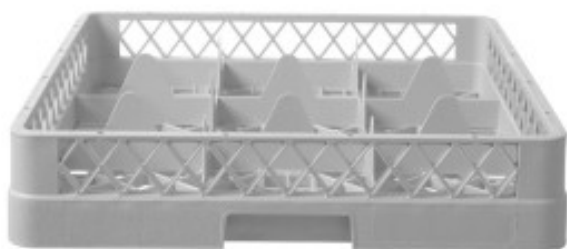

Gläserregal - 9 Fächer

HN877050

Produkteigenschaften:

Länge (mm) : 500

Tiefe (mm) : 500

Höhe (mm) : 104

Gewicht (kg) : 1.66

Stoff : plastik

Farbe : grau

Form : quadrat

Typ des Plastiks : pp-polypropylen

art-der-geschirr : glaser

Informations Logistiques :

Largeur : 310 mm

Profondeur : 130 mm

Hauteur : 130 mm