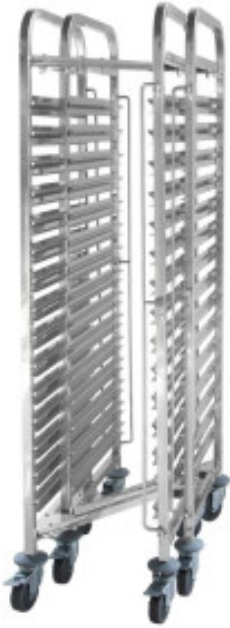

# Tray Trolley - 15 x GN 1/1

HN810606

**H E N D I**  
Tools for Chefs

## Product Features:

Number of Levels : 15

Length (mm) : 380

Depth (mm) : 550

Height (mm) : 1700

Subject : steel

## Informations Logistiques :

Largeur : 620 mm

Profondeur : 90 mm

Hauteur : 1710 mm