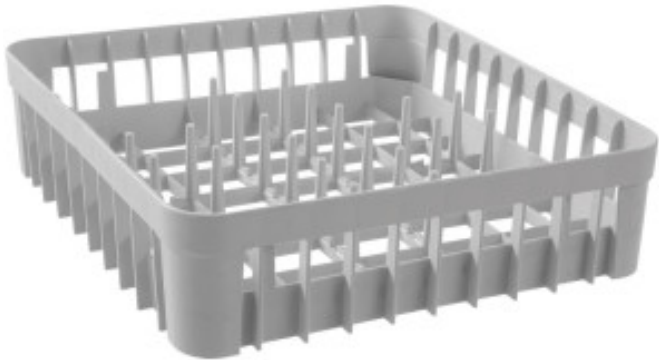

Gläserkorb mit Stützstangen - 40 x 40

HN871348

H E N D I
Tools for Chefs

Produkteigenschaften:

Länge (mm) : 408	Tiefe (mm) : 408	Höhe (mm) : 110
Gewicht (kg) : 0.88	Stoff : plastik	Farbe : grau
Form : quadrat	Typ des Plastiks : pp-polypropylen	art-der-geschirr : glaser

Informations Logistiques :

Largeur : 400 mm	Profondeur : 400 mm	Hauteur : 110 mm
------------------	---------------------	------------------