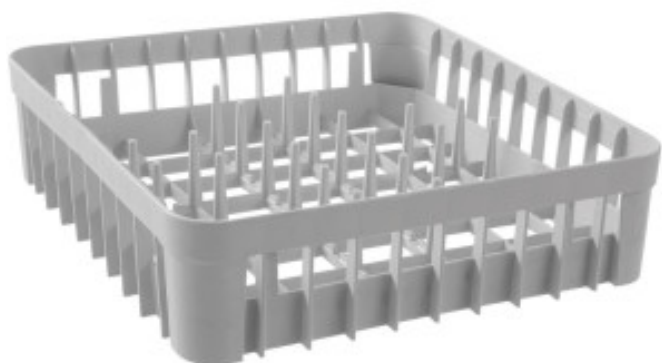

# Casier à Verres avec Tiges de Support - 40 x 40

HN871348

**H E N D I**  
Tools for Chefs

Ce Casier à Verres 400 x 400 en polypropylène gris possède une structure qui optimise l'évacuation de l'eau dans toutes les directions.

## Caractéristiques Produit :

Longueur (mm) : 400

Profondeur (mm) : 400

Hauteur (mm) : 110

Matière : Plastique

Type de Plastique : PP Polypropylène

Type de Vaisselle : Verres

## Informations Logistiques :

Largeur : 400 mm

Profondeur : 400 mm

Hauteur : 110 mm